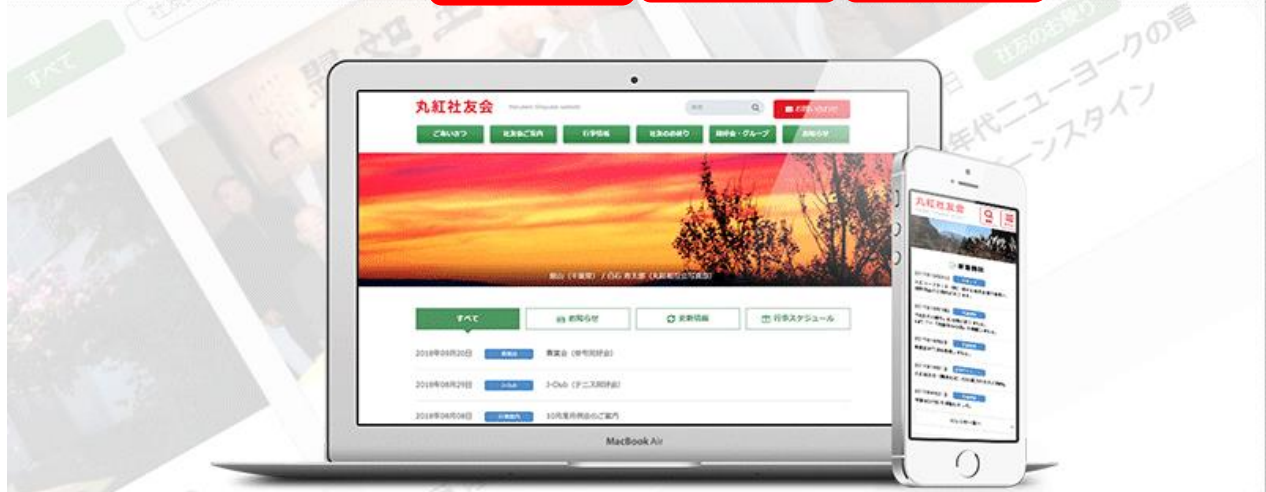

2018年9月リニューアル前の「旧ホームページ（HP）」の閲覧方法をご案内いたします。

旧HPトップ画面に移動後、
上段のメニューをクリックして
お読みにになりたい記事を探せます。

丸紅社友会Webサイト リニューアル移転のお知らせ