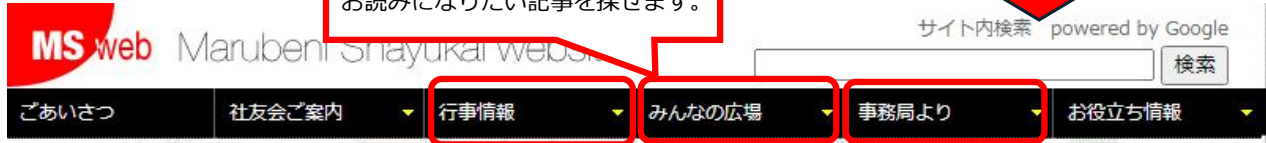

2018年9月リニューアル前の「旧ホームページ（HP）」の閲覧方法をご案内いたします。

旧HPトップ画面に移動後、
上段のメニューをクリックして
お読みにになりたい記事を探せます。

丸紅社友会Webサイト リニューアル移転のお知らせ